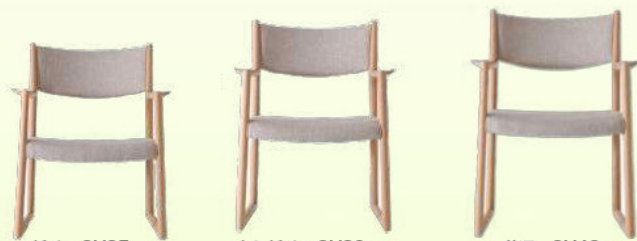

## [日進木工] SLOW・アームチェア

低め・SH35cm

少し低め・SH39cm

普通・SH42cm

座面高さが選べ、肘をつかみ「立ち座り」が容易にできるチェアです。

[SLOW]アームチェア

【ご購入特典「フェルト」サービス】

幅59.5×奥行58×高さ77(座面高さ35/39/42)cm 税込 79,200 円～