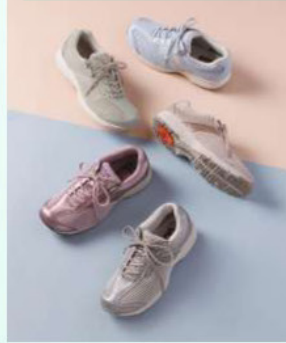

### ワコール特典

期間中税込1万円以上のお買いあがで、ハンドクリームをプレゼントいたします。

白い花が咲き誇るすがすがしい印象の花柄。凹凸があり肌ばなれの良いピケニット素材。

寝間着

税込 13,200 円

## 【フジプラント】介護用品・健康グッズ

◀ 靴底に歩行、走行時におけるヒザの回旋運動を補助する「進化したスクルー構造」を搭載。  
[アサヒ] メディカルウォーク 税込 15,400 円

コンパクトで軽量、高級感のある「ジャガード織り」を採用したファッション性の高いモデルです。▼  
[ウイズワン] ライトステップタイニーWヌーボー 税込 46,200 円