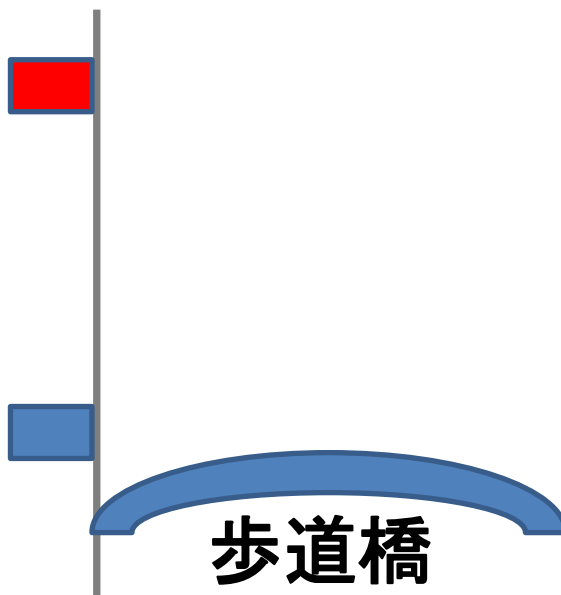

送迎バスのご案内

工事のため、宝ヶ池
（北行き）は臨時停車
場所に停車します。

市バス・京都バスの臨
時バス停付近へ止まり
ます。（従来より北）

臨時
停車場所

従来の
停車場所

歩道橋